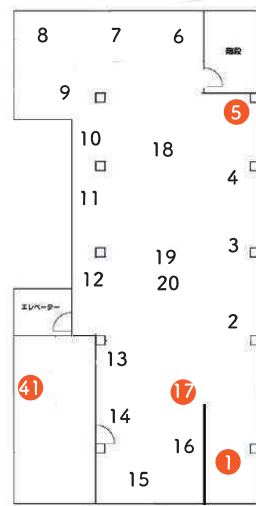

マストレ海外事業部

S4 アルラ 2F ホール

1. 1 テアトリーノ(織)
2. 2 Home coffee roaster(珈琲)
3. 3 macanai(革)
4. 4 23 fumi(金)
5. 5 DayDream(Glass)(ガラス)
6. 6 纏う金属(ア)
7. 7 sou.fil.(ハーブ)

S5 アルラ 2F 大ホール

1. 1 munico(染)
2. 2 L'atelier de[h](ア)
3. 3 te-te(服)
4. 4 良殻アトリエ Jyarinko(ア)
5. 5 R.BROWN Labo(革)
6. 6 RainbowFam(服)
7. 7 morocco(帽子)
8. 8 nocogou ノコゴウ(織)
9. 9 藤子(織)
10. 10 coccinea(ア)
11. 11 HUIS(服)
12. 12 坂田典子(革)
13. 13 kukuLu(金)
14. 14 3みっつ(ア)
15. 15 窓の庭(金)
16. 16 アトリエ葉雨(染)
17. 17 草木草日(ハーブ)
18. 18 Leather studio nota(革)
19. 19 鞆飼真理(染)
20. 20 ennju(金)
21. 21 luca(革)
22. 22 mano(ア)
23. 23 土岐千尋(木)
24. 24 YOUI(織) 2.15
25. se lier(ア) 2.16
26. 25 Emina Mizuki(ア)
27. 26 cottind(染)
28. 27 宮瀧 加奈子(織)
29. 28 g&A craft(ア)
30. 29 Kikkora(木)
31. 30 Bisyu's(織)
32. 31 uiny by nakamurauyi(金)
33. 32 TSUKIKUSA(革)
34. 33 Solecode(ソールコード)
35. 34 mgm(織)
36. 35 HOSOIFUKUROMONO(織)
37. 36 M.Ljus(蠟) 2.15
38. irugmod(金) 2.16
39. 37 かしこBAKE(菓)
40. 38 BITTY(菓)

V1 スズヤビル

1. 1 キュームタルト(菓)
2. 2 久 銘(木)
3. 3 emirp(ガラス)
4. 4 naturallystudio(陶)
5. 5 Coffee Holic Roaster(珈)
6. 6 garage419(木)
7. 7 審緒(陶)
8. 8 mokusiro(服)
9. 9 WELD SUPPLY CO.(織)
10. 10 merry_go_round(花) WS
11. 11 今泉諒(木)
12. 12 tomorka(革)
13. 13 山本 将太郎(陶)
14. 14 studio SHIMONE(鉄)
15. 15 TSUTE(染)
16. 16 green_plus_(造形)
17. 17 kos(菓)
18. 18 Yomoru wooly wooly(帽子)
19. 19 S A J I(ア)
20. 20 utsuri(ア)
21. 41 Haneul(キムチ)

1. 24 ふるえほんの店 カタリ文庫(本)
2. 25 kumoma.(陶)
3. 26 寺元 詩織(陶)
4. 27 natsuglass(ガラス)
5. 28 Jolie cheesecake(菓)
6. 29 VIJARAR(革)
7. 30 河合 さゆみ(陶)
8. 31 Pickup factory&store(木)
9. 32 ehonno.(ア)
10. 33 加藤 智恵美(陶)
11. 34 laglag_(織) WS
12. 35 みたげさいとう商店(フ)
13. 36 ゴトウユカリ(ア)
14. 37 Bellezza(革)
15. 38 hico(ア)
16. 39 崇-su-(ア)
17. 40 caillou(花) WS

VO スズヤビル外

1. 42 杉山ナツコ(フ)
2. 43 雨のち林檎(菓)
3. 44 焼き菓子雨音(菓)
4. 45 富結-tombond-(菓)
5. 46 葉子屋nico(菓)
6. 47 テバート(菓)
7. 48 KOU pastry shop(菓)
8. 49 ハレトケ珈琲(菓・珈)
9. 50 CHARO
10. ~自転車に乗るヒゲのおじさん~(アートバス)

V2 スズヤビル

1. 21 ITOMA STORE(FRP)
2. 22 いりさわ屋(お弁当) 2.15
3. ごはん屋koya(お弁当) 2.16
4. 23 ゆげ焙煎所(珈)

Download ED.