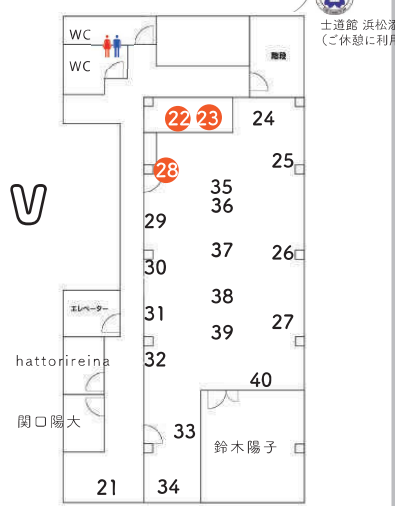

マストレ海外事業部

S4 アルラ 2F ホール

1. 1 テアトリーノ(織)
2. 2 Home coffee roaster(珈琲)
3. 3 macanai(革)
4. 4 23 fumi(金)
5. 5 DayDream(Glass)(ガラス)
6. 6 纏う金属(ア)
7. 7 sou.fil.(ハーブ)

S5 アルラ 2F 大ホール

1. 1 munico(染)
2. 2 L'atelier de[h](ア)
3. 3 te-te(服)
4. 4 良殻アトリエ Jyarinko(ア)
5. 5 R.BROWN Labo(革)
6. 6 RainbowFam(服)
7. 7 morocco(帽子)
8. 8 nocogou ノコゴウ(織)
9. 9 藤子(織)
10. 10 coccinea(ア)
11. 11 HUIS(服)
12. 12 坂田典子(革)
13. 13 kukuLu(金)
14. 14 3みっつ(ア)
15. 15 窓の庭(金)
16. 16 アトリエ葉雨(染)
17. 17 草木草日(ハーブ)
18. 18 Leather studio nota(革)
19. 19 鞆飼真理(染)
20. 20 ennju(金)
21. 21 luca(革)
22. 22 mano(ア)
23. 23 土岐千尋(木)
24. 24 YOUI(織) 2.15
25. se lier(ア) 2.16
26. 25 Emina Mizuki(ア)
27. 26 cottind(染)
28. 27 宮瀧 加奈子(織)
29. 28 g&A craft(ア)
30. 29 Kikkora(木)
31. 30 Bisyu's(織)
32. 31 uiny by nakamurauyi(金)
33. 32 TSUKIKUSA(革)
34. 33 Solecode(ソールコード)
35. 34 mgm(織)
36. 35 HOSOIFUKUROMONO(織)
37. 36 M.Ljus(蠟) 2.15
38. irugmod(金) 2.16
39. 37 かしこBAKE(菓)
40. 38 BITTY(菓)

V1 スズヤビル

1. 1 キュームタルト(菓)
2. 2 久 銘(木)
3. 3 emirp(ガラス)
4. 4 naturallystudio(陶)
5. 5 Coffee Holic Roaster(珈)
6. 6 garage419(木)
7. 7 審緒(陶)
8. 8 mokusiro(服)
9. 9 WELD SUPPLY CO.(織)
10. 10 merry_go_round(花) WS
11. 11 今泉諒(木)
12. 12 tomorka(革)
13. 13 山本 将太郎(陶)
14. 14 studio SHIMONE(鉄)
15. 15 TSUTE(染)
16. 16 green_plus_(造形)
17. 17 kos(菓)
18. 18 Yomoru wooly wooly(帽子)
19. 19 S A J I(ア)
20. 20 utsuri(ア)
21. 41 Haneul(キムチ)

1. 24 ふるえほんの店 カタリ文庫(本)
2. 25 kumoma.(陶)
3. 26 寺元 詩織(陶)
4. 27 natsuglass(ガラス)
5. 28 Jolie cheesecake(菓)
6. 29 VIJARAR(革)
7. 30 河合 さゆみ(陶)
8. 31 Pickup factory&store(木)
9. 32 ehonno.(ア)
10. 33 加藤 智恵美(陶)
11. 34 laglag_(織) WS
12. 35 みたげさいとう商店(フ)
13. 36 ゴトウユカリ(ア)
14. 37 Bellezza(革)
15. 38 hico(ア)
16. 39 崇-su-(ア)
17. 40 caillou(花) WS

VO スズヤビル外

1. 42 杉山ナツコ(フ)
2. 43 雨のち林檎(菓)
3. 44 焼き菓子雨音(菓)
4. 45 富結-tombond-(菓)
5. 46 葉子屋nico(菓)
6. 47 テバート(菓)
7. 48 KOU pastry shop(菓)
8. 49 ハレトケ珈琲(菓・珈)
9. 50 CHARO
10. ~自転車に乗るヒゲのおじさん~(アートバス)

V2 スズヤビル

1. 21 ITOMA STORE(FRP)
2. 22 いりさわ屋(お弁当) 2.15
3. ごはん屋koya(お弁当) 2.16
4. 23 ゆげ焙煎所(珈)

Download ED.