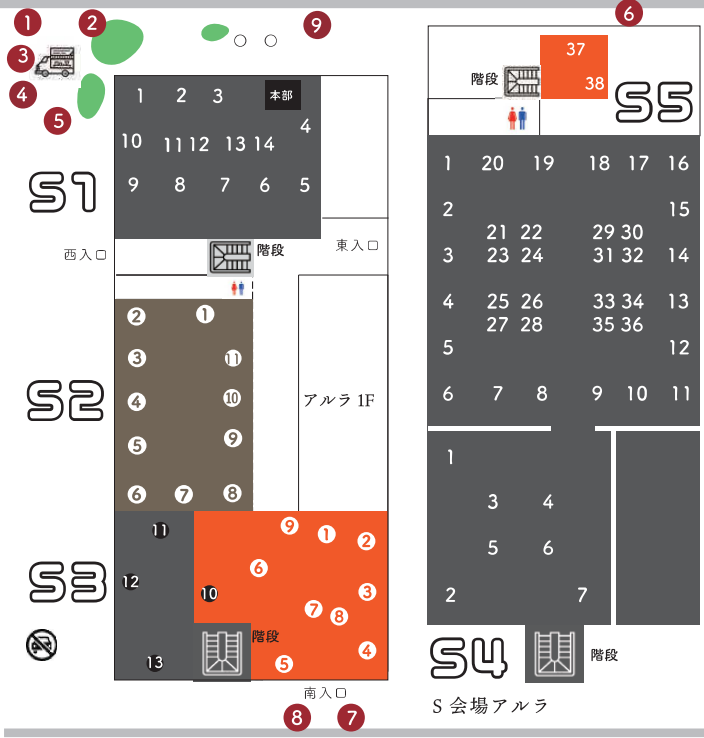

S1 アルラ 1F 北

1. 1 NUETAG(ノイターグ)(服)
2. 2 aei(金)
3. 3 落合 可南子(蠟)
4. 4 FUZPPA(ア)
5. 5 TARUBITWU(革)
6. 6 vtrepage(ア)
7. 7 気球堂(ア)
8. 8 chiiiiiiico(ア)
9. 9 skep(衣)
10. 10 革もの工房tickle(革)
11. 11 manami(ア)
12. 12 comorebito(革)
13. 13 shiro(陶)
14. 14 石鏡屋りふ(他)

S2 アルラ 1F 中央

1. 1 木工舎hitotoki(木)
2. 2 Azzurro Glass Studio(ガラス)
3. 3 長澤 万耶子(陶)
4. 4 三原なぎ(ガラス)
5. 5 すずめや(製本)
6. 6 大島久美(陶)
7. 7 BEN Pottery(陶)
8. 8 渡邊 和(陶)
9. 9 向こう山、わたしたちの影の粒々。(木)
10. 10 嘉兵衛本舗(茶)
11. 11 studio bwanji(陶)

S3 アルラ 1F 玄関ホール

1. 1 Yeti Fazenda COFFEE(珈琲)
2. 2 うめばしの松本農園(梅)
3. 3 Konditorei Zuckerfee(菓)
4. 4 onconeri(菓)
5. 5 おにぎりさん(フ)
6. 6 ミツノシマ(ジャム)
7. 7 文藝フルーツ(フ)
8. 8 グラノーラ専門店 fig(フ)
9. 9 人々(菓)
10. 10 mameritsuko(紙)
11. 11 iwashikujira(イラスト)
12. 12 yumi taniguchi(イラスト)
13. 13 TAMA-PUCA(造形)

マストレ海外事業部

1. 1 MOKU glass(木)
2. 2 TEMTASOBI GINGER(フ)
3. 3 ラフィユ(花)
4. 4 matsew(革)
5. 5 kobayashi pottery studio(陶)
6. 6 珈菓(珈・菓)
7. 7 宵月(金工)

Food truck & Eat in

1. 1 ひとカフェとスパイスのFACTORY(カレー、ミックススパイス)
2. 2 Ruggine(ピッツア)
3. 3 フレイトレシビ(柑橘ドリンク)
4. 4 煮込み料理 hoppeta(煮込み料理)
5. 5 resall(デリカッセン)
6. 6 COWCOW GRILL(ステーキ、ソーセージ)
7. 7 AWESOME FRANCH FRIES(ポテト)
8. 8 Duckdrive(カレー)
9. 9 Chipakoya(季節のジャム、イートイン)
10. 10 PATICANA(バターカレー)
11. 11 濃々茶房(日本茶ドリンク、デザート)
12. 12 ぶりんやNotari(プリン)
13. 13 deli(フォー、キッシュ)

お客様無料駐車場

- ●DeliciousKitchen ●GreenCog
- 2F●Buffalo Donuts
- ●GS BURGER ●Yuurakumin